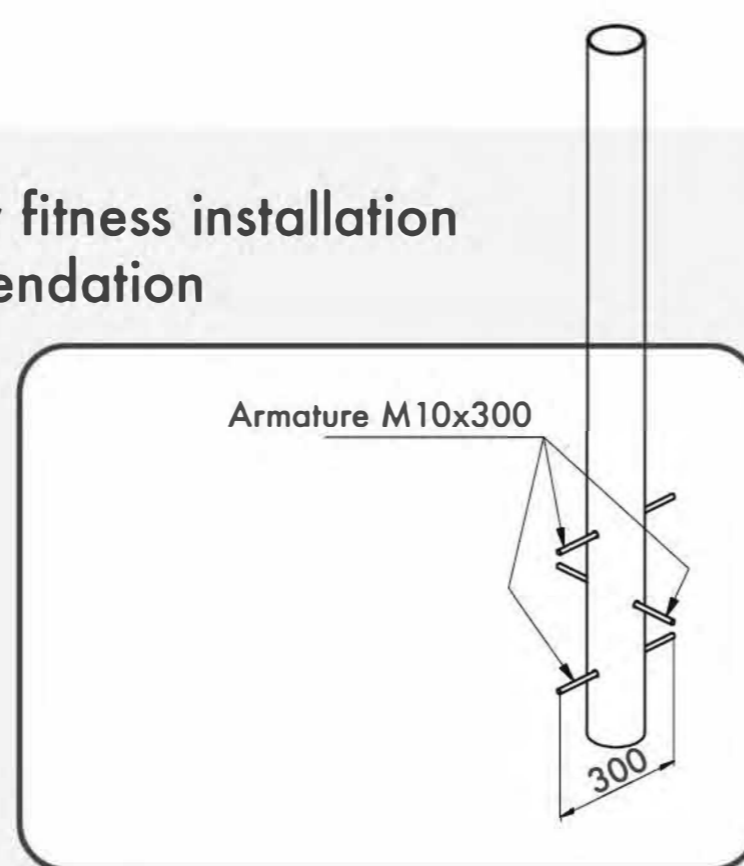

23,6
Safety area (m²)
Зона безопасности (м²)

7300x3500
Safety area dimension (mm)
Размеры зоны безопасности (мм)

500x4300x442
Machine dimensions (mm)
Габариты конструкции (мм)

1,5
Topsoil installation time(h)/Number of workers
Время монтажа в грунт(ч)/количество человек

42
Max height of fall (mm)
Высота падения (мм)

400
Workout frameworks pass test of 400 kg fixed load
Несущие конструкции воркаутов проходят испытания сосредоточенной нагрузкой 400 кг

Outdoor fitness installation recommendation