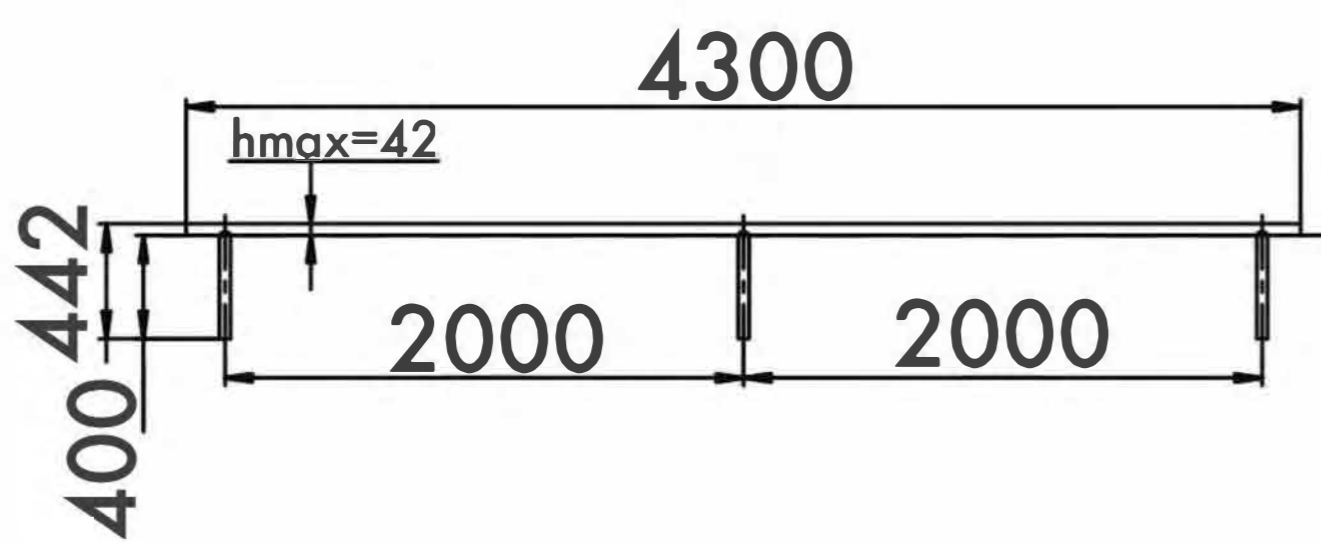

SPEED LADDER

СКОРОСТНАЯ ЛЕСТНИЦА

TECHNICAL SHEET
ТЕХНИЧЕСКОЕ ОПИСАНИЕ

RWO-014

13+

23,6m²

1

42mm