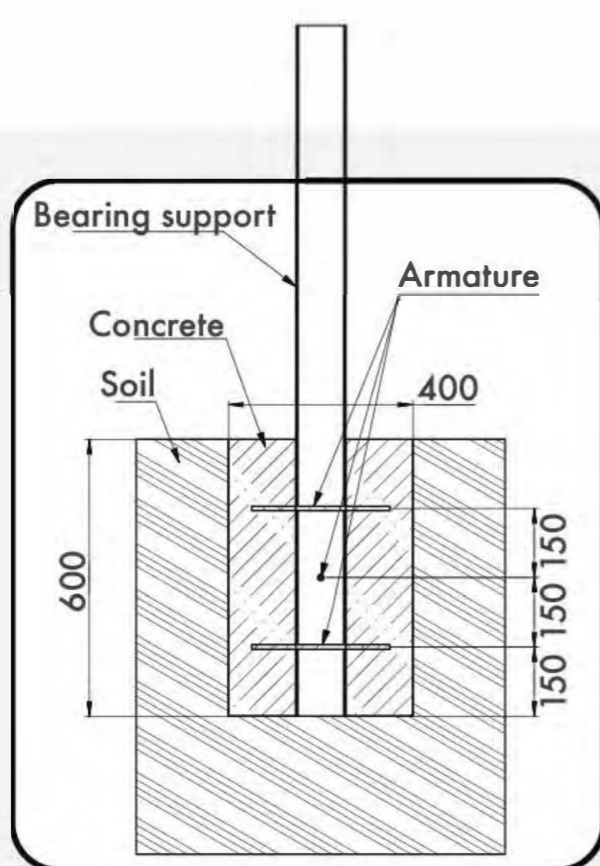

23,6
Safety area (m²)
Зона безопасности (м²)

7300x3500
Safety area dimension (mm)
Размеры зоны безопасности (мм)

500x4300x442
Machine dimensions (mm)
Габариты конструкции (мм)

1,5
Topsoil installation time(h)/Number of workers
Время монтажа в грунт(ч)/количество человек

42
Max height of fall (mm)
Высота падения (мм)

400
Workout frameworks pass test of 400 kg fixed load
Несущие конструкции воркаутов проходят испытания сосредоточенной нагрузкой 400 кг

Outdoor fitness installation recommendation