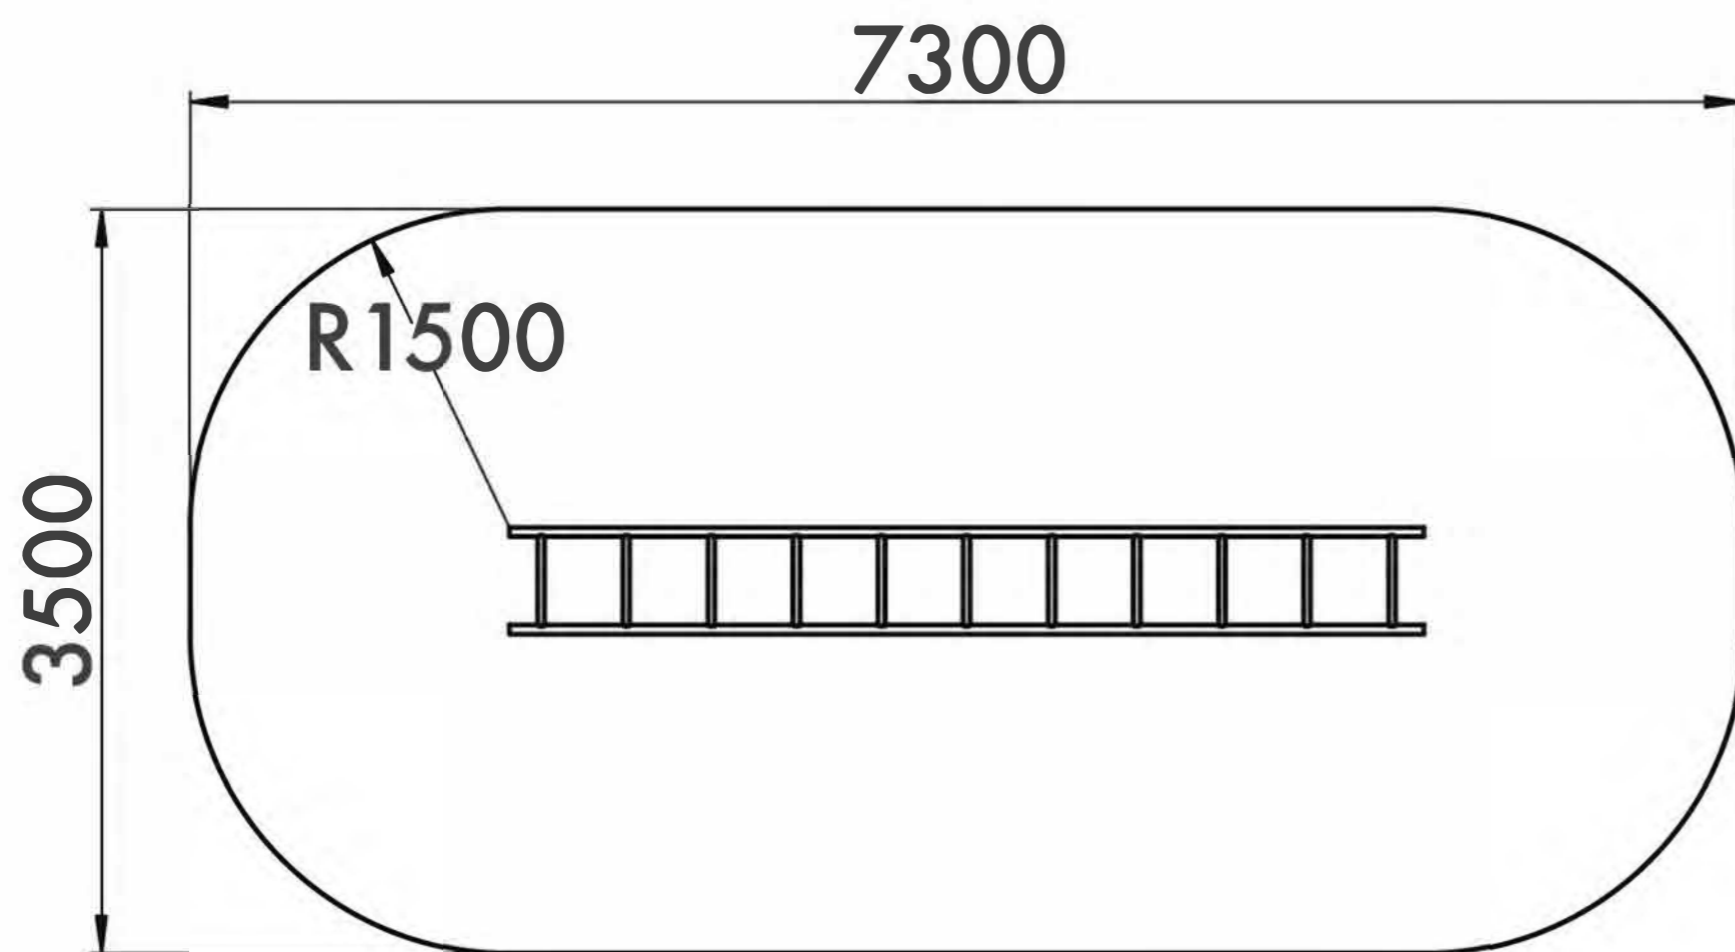

Visit our website for more information
Подробная информация на нашем сайте

SPEED LADDER

СКОРОСТНАЯ ЛЕСТНИЦА

TECHNICAL SHEET
ТЕХНИЧЕСКОЕ ОПИСАНИЕ

RWO-014

Safety area
Зона безопасности

13+
Age
Возраст

1
Number of users (people)
Количество пользователей

23,6
Safety area (m²)
Зона безопасности (м²)

7300x3500
Safety area dimension (mm)
Размеры зоны безопасности (мм)

500x4300x442
Machine dimensions (mm)
Габариты конструкции (мм)

1,5
Topsoil installation time(h)/Number of workers
Время монтажа в грунт(ч)/количество человек