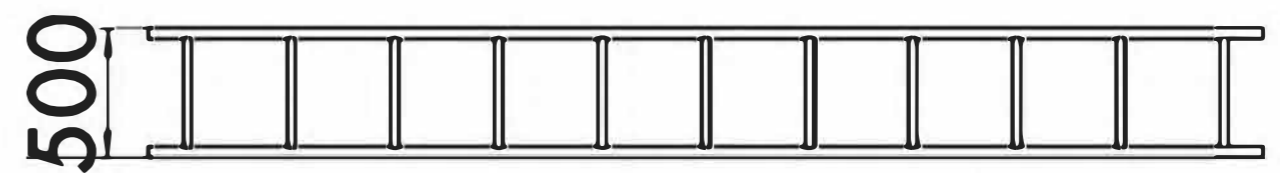

SPEED LADDER

СКОРОСТНАЯ ЛЕСТНИЦА

TECHNICAL SHEET
ТЕХНИЧЕСКОЕ ОПИСАНИЕ

RWO-014

13+

23,6m²

1

42mm