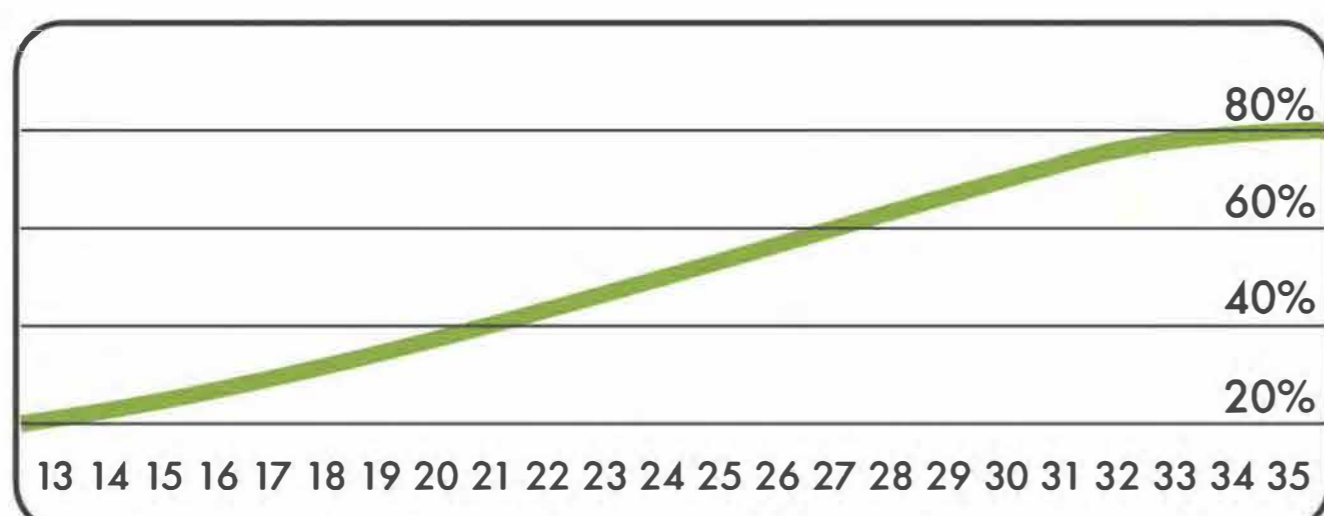

13+
Age
Возраст

1
Number of users (people)
Количество пользователей

23,6
Safety area (m²)
Зона безопасности (м²)

7300x3500
Safety area dimension (mm)
Размеры зоны безопасности (мм)

500x4300x442
Machine dimensions (mm)
Габариты конструкции (мм)

1,5
Topsoil installation time(h)/Number of workers
Время монтажа в грунт(ч)/количество человек

42
Max height of fall (mm)
Высота падения (мм)

400
Workout frameworks pass test of 400 kg fixed load
Несущие конструкции воркаутов проходят испытания сосредоточенной нагрузкой 400 кг

Outdoor fitness installation recommendation